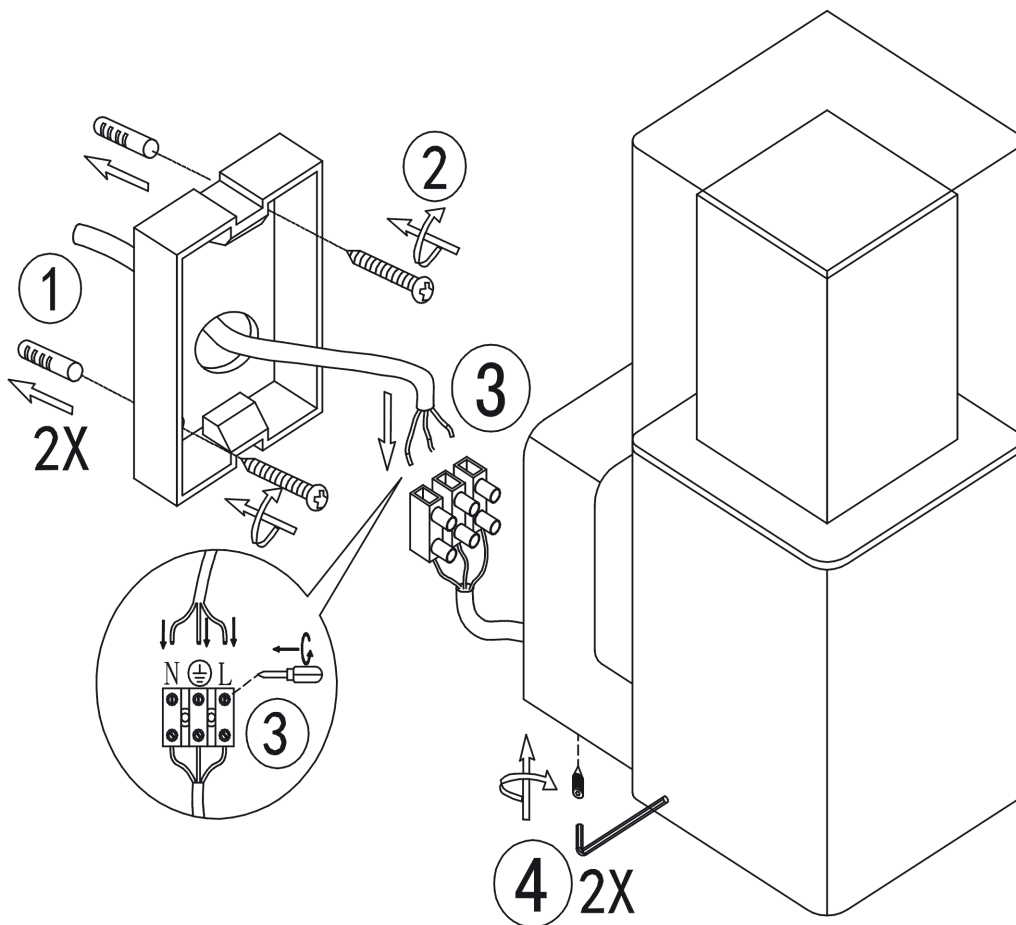

GLOBO

LIGHTING

www.globo-lighting.com

34575W

GLOBO Handels GmbH
St.Peter 38
A-9184 St.Jakob/Rosental

DE**Lichtquelle:**

Die Lichtquelle ist nicht tauschbar, weil sie konstruktionsbedingt fest mit dem umgebenden Produkt verbunden ist.
Dieses Produkt enthält eine Lichtquelle der Energieeffizienzklasse F.