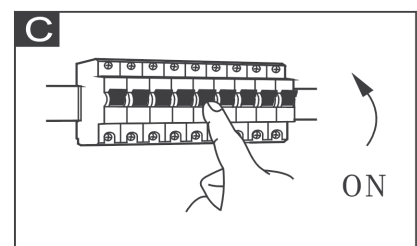

GLOBO

LIGHTING

www.globo-lighting.com

34575W

GLOBO Handels GmbH
St.Peter 38
A-9184 St.Jakob/Rosental

DE**Lichtquelle:**

Die Lichtquelle ist nicht tauschbar, weil sie konstruktionsbedingt fest mit dem umgebenden Produkt verbunden ist.
Dieses Produkt enthält eine Lichtquelle der Energieeffizienzklasse F.